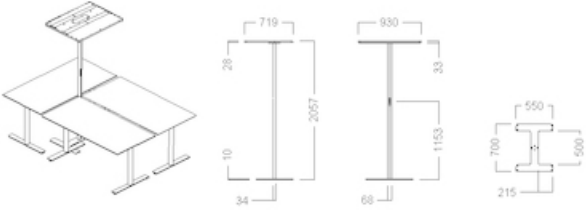

Achtung! Verwenden Sie den richtigen Fuß für das jeweilige Produkt.

Abbildungen

Fotos

3D

Adapt-F 4 Desk

Eine flexible Stehleuchten-Familie

- Eine Lösung für jede Büroumgebung
- Entwickelt und hergestellt in Skandinavien