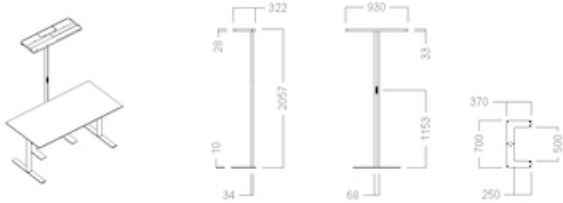

Abbildungen