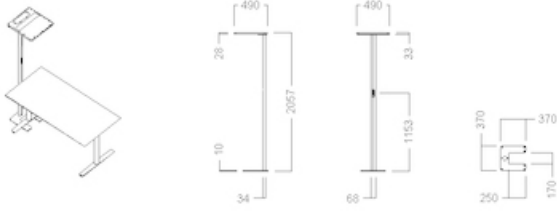

Abbildungen