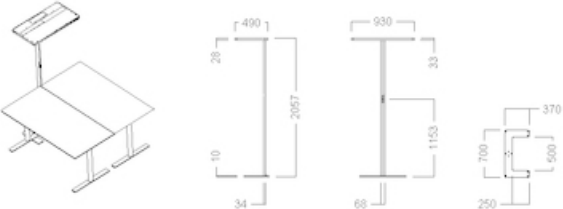

Abbildungen