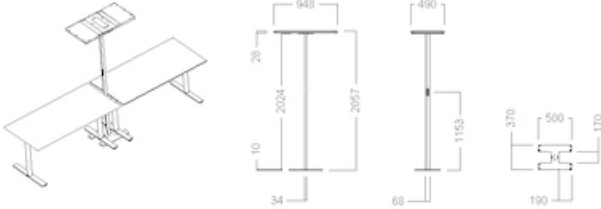

Abbildungen