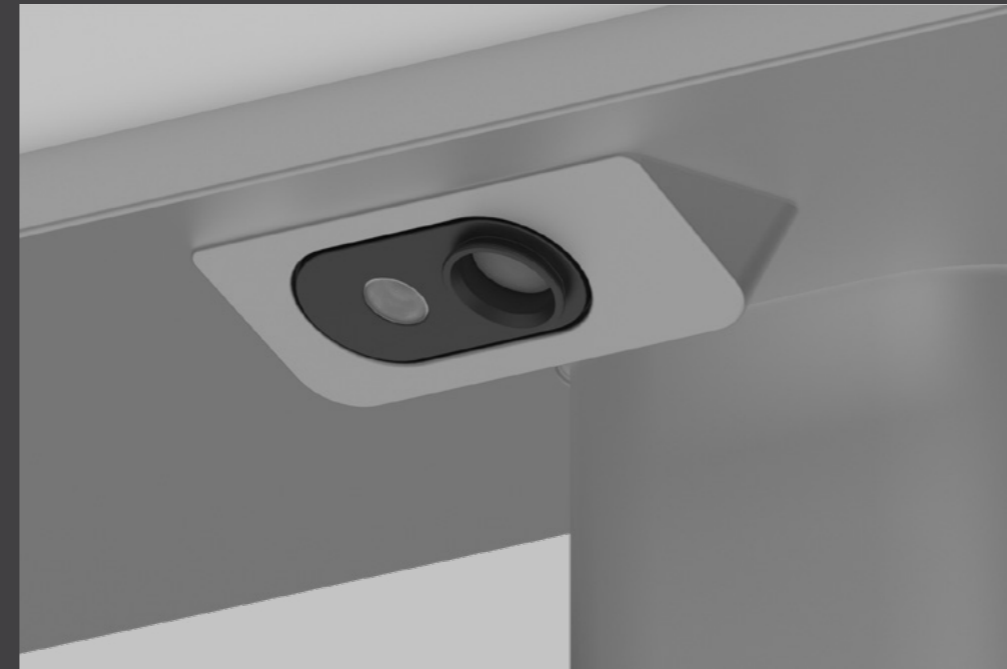

Intelligente Technologie

Der Glamox MPC2-Sensor ist ein kombinierter PIR- und Tageslichtsensor zur gezielten Erfassung des Arbeitsbereichs. Er ist für das drahtlose, Bluetooth-basierte System von Glamox ausgelegt und ermöglicht eine intelligente, bedarfsgerechte Lichtsteuerung.

Der Sensor macht Leuchten Casambi-fähig und erlaubt ihre nahtlose Einbindung in ein kabelloses Casambi-Netzwerk. Die Integration und Konfiguration mehrerer Leuchten und Gruppen erfolgen komfortabel über ein Smartphone als BLE-Integrationswerkzeug. Für größere oder komplexere Installationen kann das System optional durch ein Gateway erweitert werden.

In der Ausführung für Glamox-Stehleuchten verfügt der MPC2-Sensor bereits über acht vorprogrammierte Betriebsmodi. Dadurch ist ein sofortiger Einsatz auch ohne Integration in ein Netzwerk möglich und erlaubt eine schnelle sowie unkomplizierte Inbetriebnahme

Schalter / Taster

Adapt ist serienmäßig mit einer 5-Tasten-Bedieneinheit ausgestattet. Diese ermöglicht bei den Ausführungen mit 3000 K oder 4000 K eine getrennte Dimmung von Direkt- und Indirektlicht.

In der CCT-Version werden die beiden unteren Taster zur individuellen Anpassung der Farbtemperatur genutzt.

Beide Varianten verfügen über eine zentrale Ein-/Aus-Funktion, die eine einfache und intuitive Bedienung gewährleistet.