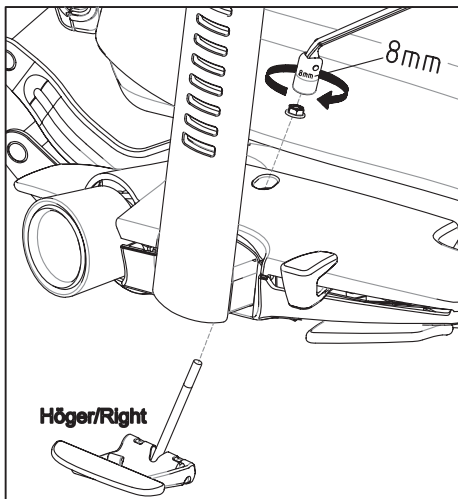

Montering  
Assembly

Höger/Right Vänster/Left

9000

Demontering  
Dismounting

5000, 6/8000, 6-8 Plus, 9000