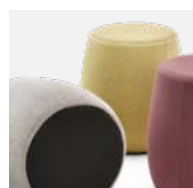

Farbenfroh

Die leichten Hocker sorgen für angenehme Atmosphäre und ermöglichen neue Gestaltungsansätze fürs Büro. Auch Unternehmensfarben lassen sich durch se:dot einfach abbilden – die große Auswahl an Farben und Materialien macht es möglich.

Harmonisches, organisches Design

Zweifarbige Gestaltung möglich

Seitliche Tragelaste aus Leder beim hohen Hocker

Anti-Rutsch-Gewebe an der Unterseite

Nachhaltig

Karton, Formschaum, Holzplatte, Bezug und Lederlasche: Dank der Konstruktion aus wenigen Komponenten kann der universelle Hocker zum Recyclen sortenrein zerlegt werden.