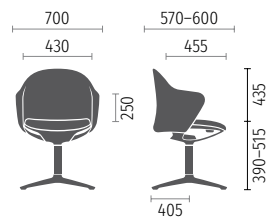

Fußgestell

Vierfuß Holzgestell

Buche natur

Buche schwarz

Eiche natur

Technische Teile, wie Höhenverstellung und Arretierung, immer basaltgrau

5-Stern-Fuß mit Rollen

4-Stern-Fuß mit Gleitern