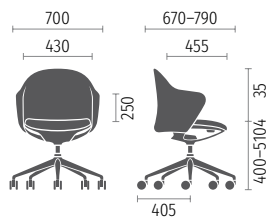

Fußgestell

Vierfuß Holzgestell

Buche natur

Buche schwarz

Eiche natur

Technische Teile, wie Höhenverstellung und Arretierung, immer basaltgrau

5-Stern-Fuß mit Rollen

4-Stern-Fuß mit Gleitern