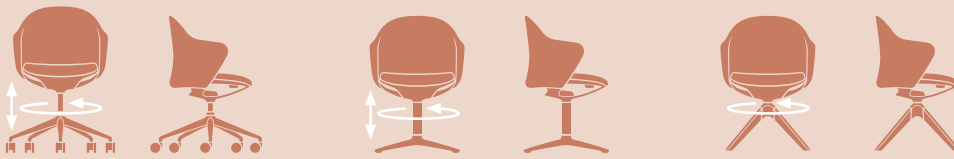

Mehr Informationen erhalten Sie unter www.sedus.com

Darum se:flair

3 Fußgestell-Varianten – für jede Gelegenheit und jeden Gusto:

360° drehbar, arretierbar und höhenverstellbar (nur 5-Stern und 4-Stern)

Ergonomisch und wohnlich

se:flair eignet sich für Wohnbereiche genauso wie für Konferenztische

Innovative Kinetic-Swing-Mechanik

se:flair passt sich dem Anlehndruck an

Farbenfrohe Gestaltung:

Rückenmembran und **Sitzpolster** im **einheitlichen** oder **bunten Look**

5-Stern-Fuß
mit Rollen

4-Stern-Fuß
mit Gleitern

Vierfuß
Holzgestell

FORM UND FUNKTION

Passt sich an – dem Körper und der Umgebung

Mit se:flair zieht ein Drehstuhl ins Büro ein, der die Brücke schlägt zwischen klassischem Bürostuhl und gemütlichem Schalensessel. Kompakt, wohnlich und mit dem gewissen Etwas ist er kompatibel für die verschiedensten Worksettings. Dabei sorgen die hochwertige Strickmembran am Rücken und das bequeme Sitzpolster für besten Komfort. Die Kinetic-Swing-Mechanik, der Öffnungswinkel sowie die integrierte Lordosenunterstützung machen den Wohlfühl-Stuhl komplett.