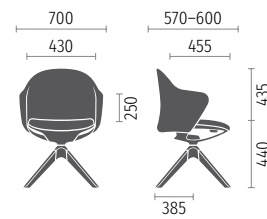

Fußgestell

Vierfuß Holzgestell

Buche natur

Buche schwarz

Eiche natur

Technische Teile, wie Höhenverstellung und Arretierung, immer basaltgrau

5-Stern-Fuß mit Rollen

4-Stern-Fuß mit Gleitern