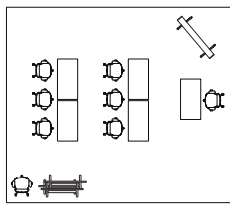

Ein Tisch, alle Möglichkeiten

Ob Seminare, Workshops, Besprechungen oder Vorlesungen: Mit dem mobilen Staffeltisch se:lab flip lässt sich in multifunktionalen Räumen jede Anwendungssituation flexibel gestalten – und das besonders einfach. Denn mit seinen Rollen kann se:lab flip mühelos im Raum verschoben werden. Wenn er nicht gebraucht wird, genügen wenige Handgriffe, um ihn hochzuklappen und platzsparend zu verstauen. Mit zahlreichen Plattenmaßen und -formen sowie weiteren Individualisierungsmöglichkeiten lässt sich se:lab flip zudem an die Umgebung anpassen und wird dadurch zum geschätzten Teilnehmer jeder Veranstaltung.

Mit se:lab flip flexibel durch den Tag

8:00 Uhr **Schulung**