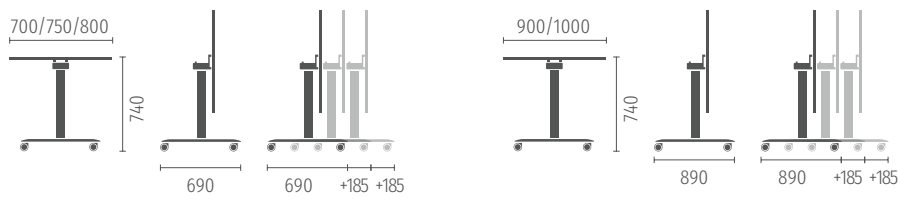

se:lab flip