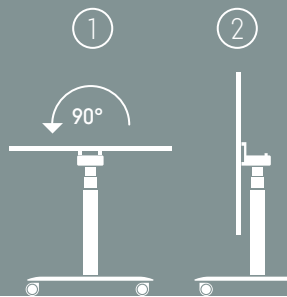

se:lab tableboard

Höhenverstellbarer Stehtisch mit
schwenkbarer Tischplatte für
Magnet-Whiteboard-Funktion

Intuitive Bedienung

Ob Verschieben, Hochklappen,
Staffeln oder Verketteten:
Alle Funktionen von se:lab flip
lassen sich einfach und
schnell nutzen