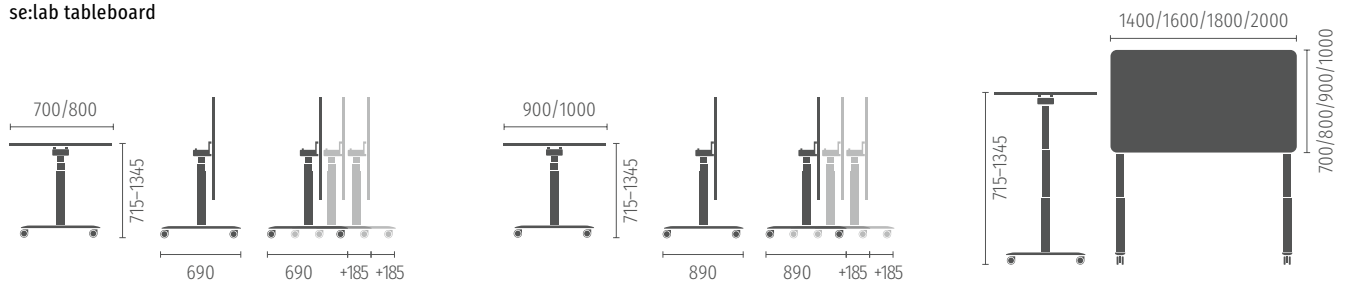

se:lab tableboard