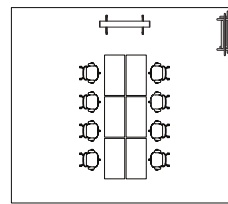

15:00 Uhr **Besprechung**