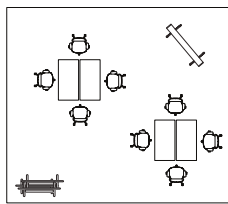

se:lab tableboard

Höhenverstellbarer Stehtisch mit
schwenkbarer Tischplatte für
Magnet-Whiteboard-Funktion

Intuitive Bedienung

Ob Verschieben, Hochklappen,
Staffeln oder Verketteten:
Alle Funktionen von se:lab flip
lassen sich einfach und
schnell nutzen

Platzsparend

Mehrere Tische können ineinander
gestaffelt und auf kleinstem Raum
verstaut werden

se:lab flip passt sich jeder Agenda an

Jederzeit mobil: Dank der Rollen können die Tische mühelos
verschoben und schnell neu angeordnet werden

se:lab flip ist der ideale Allrounder für multifunktionale Räume. Innerhalb kürzester Zeit können neue Arbeitssituationen geschaffen werden

Ein Tisch, alle Möglichkeiten

Ob Seminare, Workshops, Besprechungen oder Vorlesungen: Mit dem mobilen Staffeltisch se:lab flip lässt sich in multifunktionalen Räumen jede Anwendungssituation flexibel gestalten – und das besonders einfach. Denn mit seinen Rollen kann se:lab flip mühelos im Raum verschoben werden. Wenn er nicht gebraucht wird, genügen wenige Handgriffe, um ihn hochzuklappen und platzsparend zu verstauen. Mit zahlreichen Plattenmaßen und -formen sowie weiteren Individualisierungsmöglichkeiten lässt sich se:lab flip zudem an die Umgebung anpassen und wird dadurch zum geschätzten Teilnehmer jeder Veranstaltung.

Mit se:lab flip flexibel durch den Tag

8:00 Uhr **Schulung**

11:00 Uhr **Workshop/Training**

15:00 Uhr **Besprechung**

18:00 Uhr **Yoga-Klasse**

Anpassungsfähig: se:lab flip kann einfach verschoben und platzsparend verstaut werden