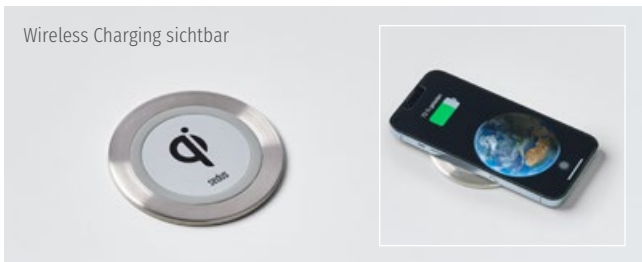

1. Integrierte Kabelwanne für unsichtbares Kabelmanagement inklusive Verbindungskabel für verkettete Tische
2. Integrierte Kabelaufhängung
3. Integrierte Steckdosen für Strom
4. Die Tische lassen sich längs- und stirnseitig werkzeuglos verketteten und können so z. B. in Blockstellung oder Reihe fixiert werden (Voraussetzung: passende Maße der verketteten Tischplatten)

STECKDOSEN UND ANSCHLÜSSE

Power für Produktivität

Die in die Tischplatte integrierten Steckdosen und Wireless-Charging-Punkte ermöglichen eine bequeme Nutzung elektronischer Geräte und sorgen gleichzeitig für eine aufgeräumte Arbeitsfläche.

Power Frame (3 Module)

Power Frame (6 Module)

Wireless Charging sichtbar

Wireless Charging integriert in Tischplatte

PIX

Powerdot mini

Powerdot

POINT