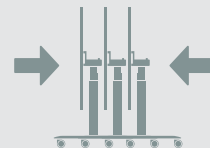

se:lab tableboard

Höhenverstellbarer Stehtisch mit
schwenkbarer Tischplatte für
Magnet-Whiteboard-Funktion

Intuitive Bedienung

Ob Verschieben, Hochklappen,
Staffeln oder Verketteten:
Alle Funktionen von se:lab flip
lassen sich einfach und
schnell nutzen

Platzsparend

Mehrere Tische können ineinander
gestaffelt und auf kleinstem Raum
verstaut werden

se:lab flip passt sich jeder Agenda an

Jederzeit mobil: Dank der Rollen können die Tische mühelos
verschoben und schnell neu angeordnet werden