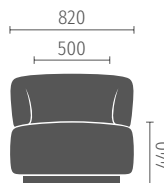

## Freistehende Elemente

2er-Sofa, 2,5er-Sofa sowie 3er-Sofa sind in den Tiefen 81 cm und 96 cm erhältlich; optional mit offenem Abschluss, Armlehnen, Anbautisch

2er-Sofa

2,5er-Sofa

3er-Sofa

Sessel eckig

Sessel rund