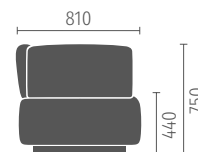

3er-Element