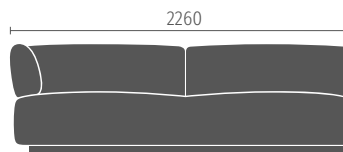

3er-Element