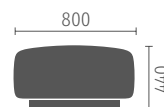

Pouf

Option:
· mit Drehteller inklusive
Rückholmechanik erhältlich