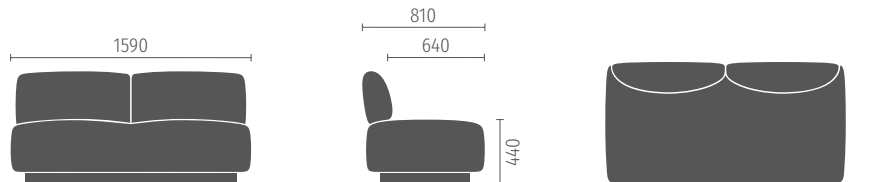

Systemübersicht

Offener Abschluss