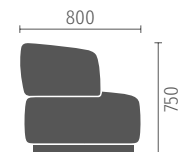

## Freistehende Elemente

2er-Sofa, 2,5er-Sofa sowie 3er-Sofa sind in den Tiefen 81 cm und 96 cm erhältlich; optional mit offenem Abschluss, Armlehnen, Anbautisch

2er-Sofa

2,5er-Sofa

3er-Sofa

Sessel eckig

Sessel rund