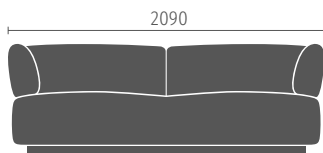

2,5er-Sofa