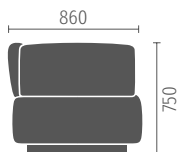

### Anbautische und Beistelltische

Die Plattenfarben von Beistelltischen und Anbautischen können aus den Melamin-, HPL- und Furnierkollektionen gewählt werden. Die Gestelle der Beistelltische sind immer schwarz

## Freistehende Elemente

2er-Sofa, 2,5er-Sofa sowie 3er-Sofa sind in den Tiefen 81 cm und 96 cm erhältlich; optional mit offenem Abschluss, Armlehnen, Anbautisch

2er-Sofa

2,5er-Sofa

3er-Sofa

Sessel eckig

Sessel rund