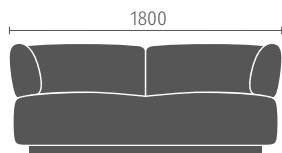

Systemübersicht

Freistehende Elemente

2er-Sofa, 2,5er-Sofa sowie 3er-Sofa sind in den Tiefen 81 cm und 96 cm erhältlich; optional mit offenem Abschluss, Armlehnen, Anbautisch

2er-Sofa