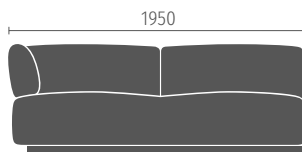

2,5er-Element