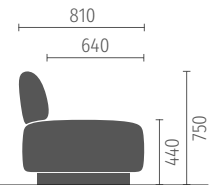

## Zwischenelemente

In den zwei Tiefen 81 cm und 96 cm erhältlich

2er-Zwischenelement

2,5er-Zwischenelement

3er-Zwischenelement

## Diagonale Elemente

Als Anfangs- oder Endelement erhältlich, Winkel von 120°, in der Tiefe 81 cm erhältlich, optional mit offenem Abschluss, Armlehnen, Anbautisch