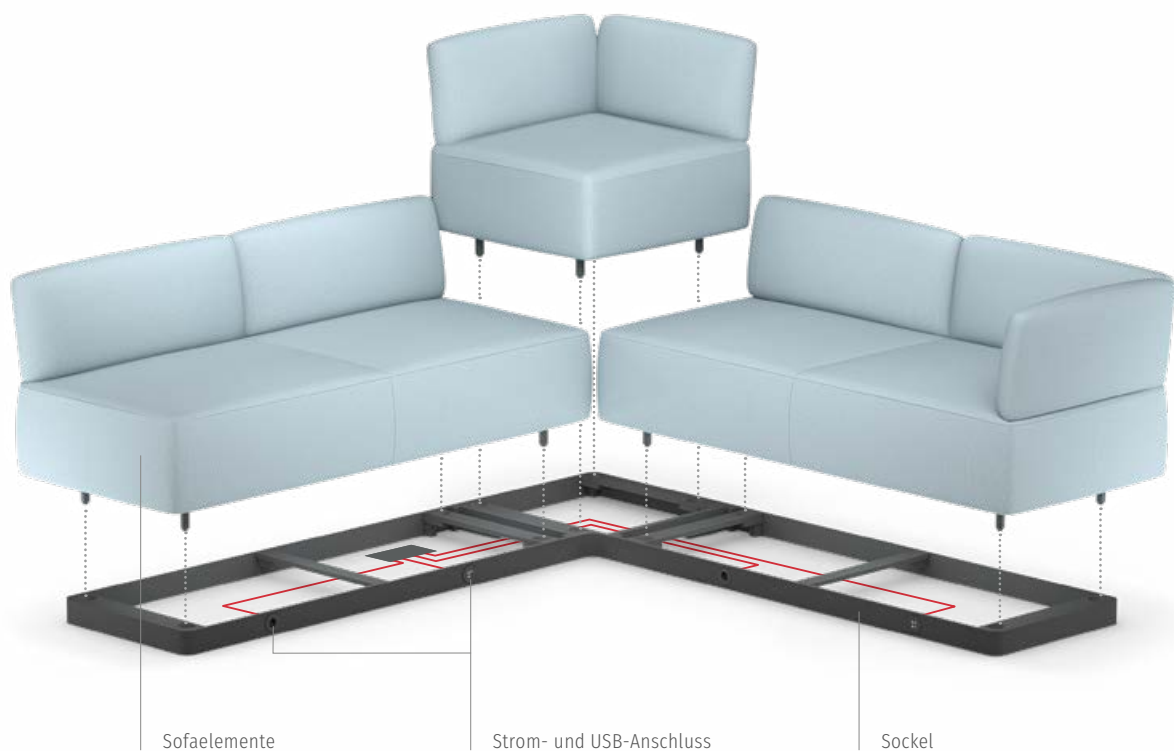

INTUITIVE TECHNIK

Stay connected

Dort, wo im Büro gearbeitet wird, sind meist auch Laptop, Tablet und Handy nicht weit. Kurze Wege zu Steckdosen und USB-Anschlüssen sind dabei enorm wichtig. se:living bringt all das mit: Charmant versteckt im Sockel oder in den bodentiefen Ablage- und Eckelementen, bietet das Sofa Raum für Kabel und somit schnellen Zugang zur Stromversorgung.

Im Worksetting für Videokonferenzen sorgt die diagonale Anordnung der Sofaelemente dafür, dass sich die Meeting-Teilnehmer gegenseitig gut im Blickfeld haben und zugleich die präsentierten Inhalte sehen können. Bei hybriden Besprechungen entsteht so ein Gefühl von Gemeinsamkeit und Gleichberechtigung.

Einfacher Aufbau des Sofas sowie leichte Installation der Elektrifizierung. Im Sockel sind Kabel und Zuleitungen verstaut und in Kombination mit einem Bodentank unauffällig im Boden integriert