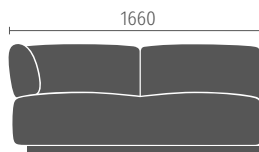

2er-Element