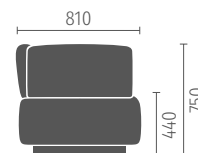

### Anbautische und Beistelltische

Die Plattenfarben von Beistelltischen und Anbautischen können aus den Melamin-, HPL- und Furnierkollektionen gewählt werden. Die Gestelle der Beistelltische sind immer schwarz

## Freistehende Elemente

2er-Sofa, 2,5er-Sofa sowie 3er-Sofa sind in den Tiefen 81 cm und 96 cm erhältlich; optional mit offenem Abschluss, Armlehnen, Anbautisch

2er-Sofa

2,5er-Sofa

3er-Sofa

Sessel eckig

Sessel rund