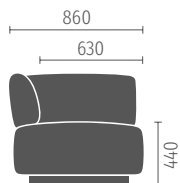

## Freistehende Elemente

2er-Sofa, 2,5er-Sofa sowie 3er-Sofa sind in den Tiefen 81 cm und 96 cm erhältlich; optional mit offenem Abschluss, Armlehnen, Anbautisch

2er-Sofa

2,5er-Sofa

3er-Sofa

Sessel eckig

Sessel rund