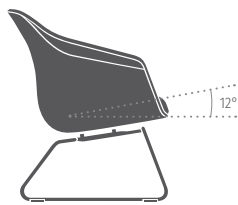

Die Modelle in Tischhöhe sind optimal für informelle Besprechungsbereiche oder gemütliche Teamarbeitsplätze. So kann Austausch auf Augenhöhe stattfinden. Beim Modell mit Aluminium-Fußkreuz ist der Stuhl außerdem drehbar und bietet so mehr Flexibilität.

se:lounge light in Tischhöhe
z. B. für Besprechungsräume
oder Teamarbeitsplätze

ERGONOMIE

Form und Material sorgen für Komfort

se:lounge light überzeugt sowohl optisch als auch durch ergonomische Eigenschaften. Die Sitzschale aus PET-Filz ist aus einem Stück gefertigt und besitzt eine integrierte Lordosenvorwölbung. Das Sitzpolster ist mit einer bequemen Mulde ausgestattet und an der Vorderkante schräg abfallend. Dazu kommen die Armlehnenflügel, die den seitlichen Abschluss bilden und entspanntes Ablegen der Arme ermöglichen. Optional kann ein Rückenpolster ausgewählt werden, das zusätzlichen Komfort bietet.

Für das rundum angenehme Sitzerlebnis sorgen außerdem die Sitzwinkel: In Loungehöhe beträgt der Winkel 12° , bei der Variante in Tischhöhe 6° bzw. $8,5^\circ$ (abhängig vom Fußgestell).

se:lounge light in Loungehöhe

se:lounge light in Tischhöhe

1. Das ergonomisch geformte Polster mit Sitzmulde lädt zum gemütlichen Sitzen ein
2. Die Armlehnenflügel bieten seitliche Unterstützung und eine schonende Druckentlastung
3. Die Form der Sitzschale aus stabilem und robustem PET-Filz besitzt eine integrierte Lordosenvorwölbung
4. Ein optionales Rückenpolster bietet noch mehr Gemütlichkeit und Komfort
5. Die ergonomisch abgeschrägte Sitzkante im vorderen Bereich unterstützt bequemes Sitzen ohne Druckstellen
6. Optional ist der Schalensessel auch ohne Armlehnenflügel wählbar und somit kompakter