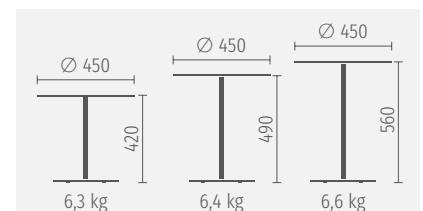

Drei unterschiedliche Höhen und wenig Gewicht