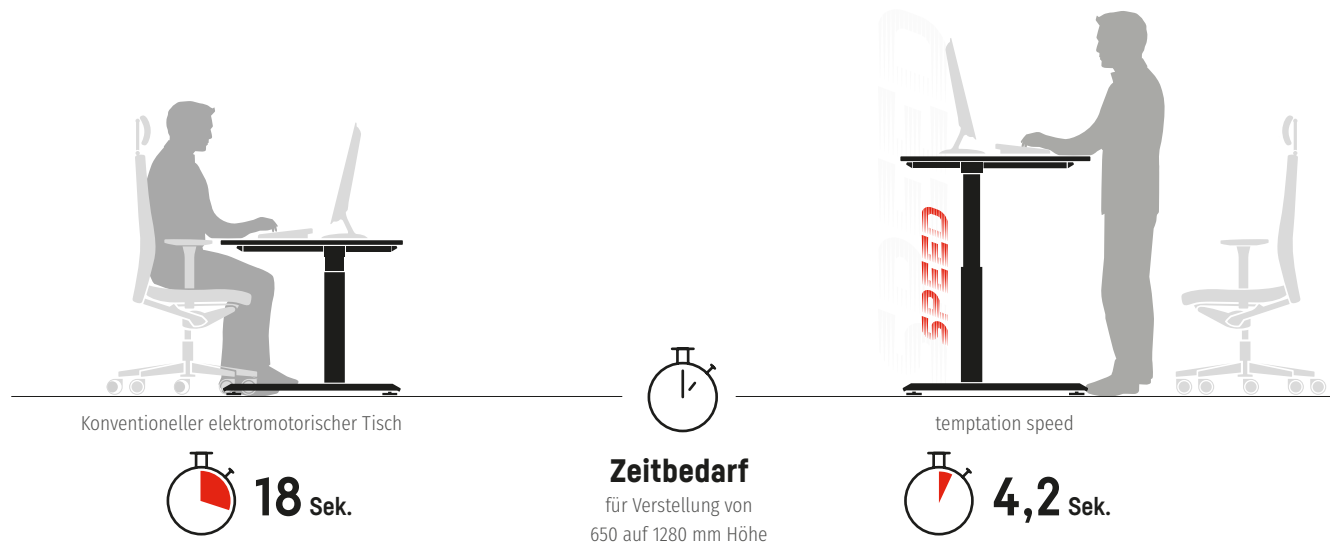

sedus

office
objekt 

DER
SCHNELLSTE
MOTORTISCH
DER WELT

temptation speed

Ob einzeln aufgestellt oder fürs Team angeordnet: Sitz-Steh-Arbeitsplätze haben sich als Standard etabliert und bieten Mehrwert in jeglicher Hinsicht. Sie ermöglichen Wahlfreiheit für den Nutzer und sorgen für Ergonomie bei der Schreibtischarbeit.

Oft werden die Vorteile eines höhenverstellbaren Tisches nicht genutzt, da die Verstellung von der unteren in die obere Position zu lange dauert. temptation speed bietet die Lösung – dank einer innovativen Elektronik und eines leistungsstarken Motors erfolgt die Höhenverstellung blitzschnell. Handlungswechsel werden gefördert. Schnell und einfach.

EINER FÜR ALLE

Der Einzeltisch für anspruchsvolle Performer

Der Einzeltisch eignet sich durch seine schlichte und elegante Formgebung optimal für den Einsatz in Einzelbüros sowie in offenen Bürolandschaften. Die Schnellverstellung ist ein Mehrwert für alle Nutzer, denen Haltungswchsel und Gesundheit wichtig sind.

Praktisch: Der USB-C-Port am Bedienelement. Immer in der Nähe und leicht zugänglich.

Zwei Geschwindigkeitsstufen ermöglichen eine schnelle und millimetergenaue Verstellung in die gewünschte Tischhöhe.

Normal: 35 mm pro Sekunde
Schnell: 150 mm pro Sekunde