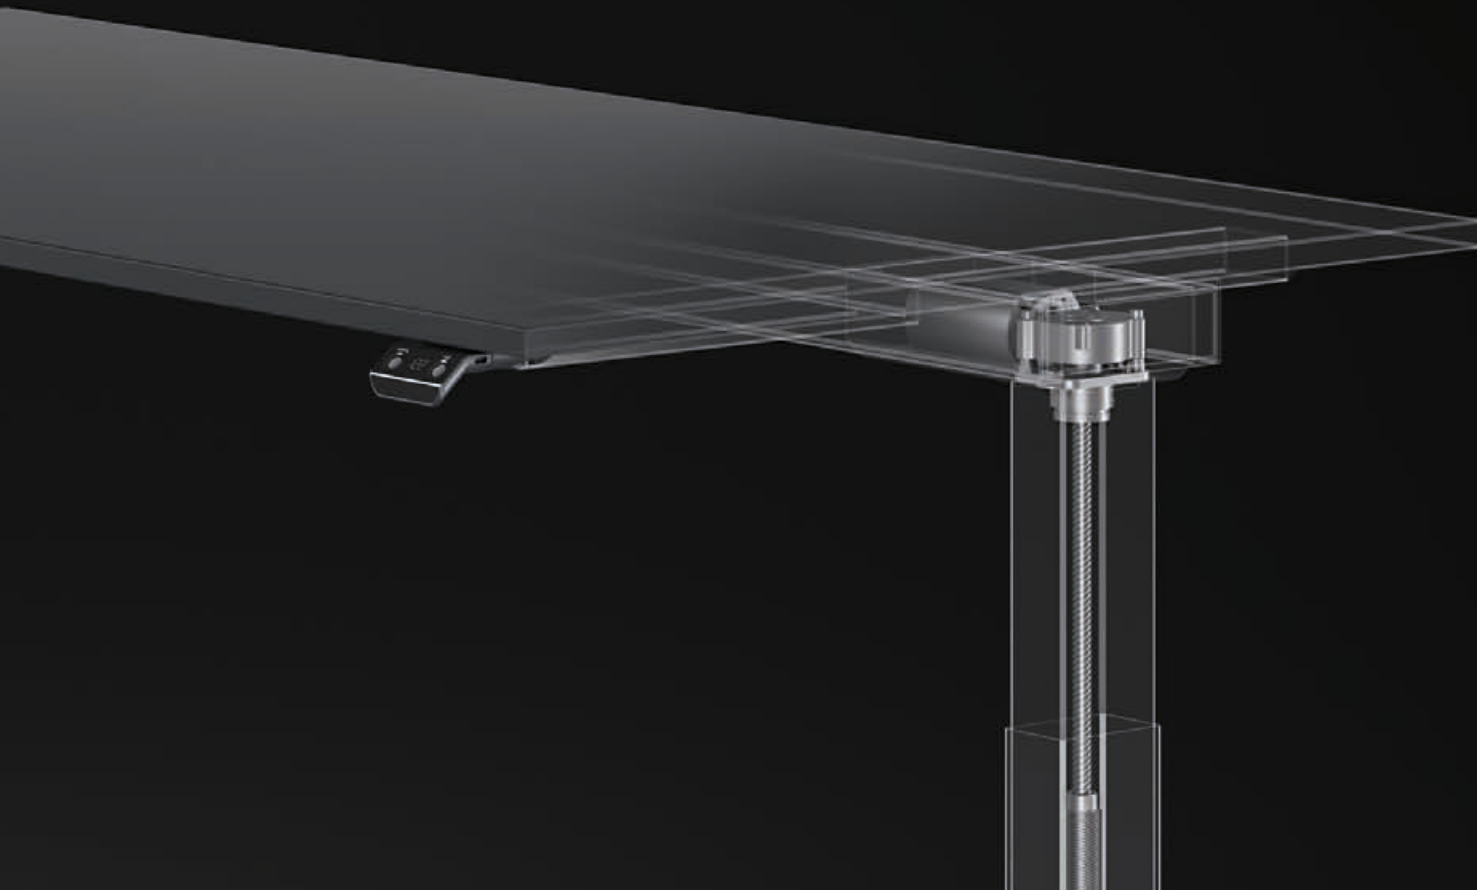

GESCHWINDIGKEIT ERLEBEN, PRÄZISION SPÜREN

Versteckte Intelligenz und Hightech machen es möglich

Die Leistungsstärke von temptation speed ist das Produkt aus ausgeklügelter Elektronik in Kombination mit fortschrittlicher Technik, innovativer Entwicklungskompetenz und professioneller Ingenieursleistung. Ein Erlebnis für die Sinne. Spüren Sie den Unterschied.